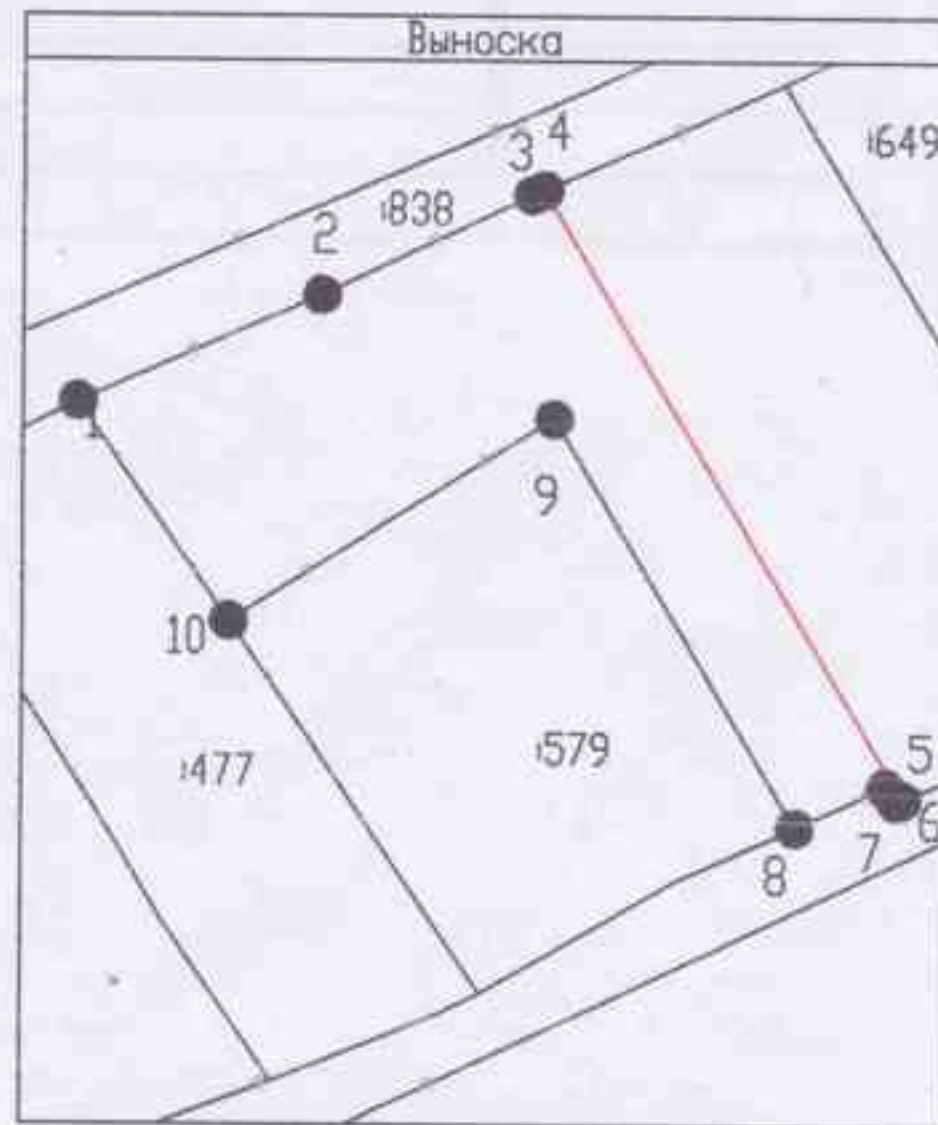

Схема расположения земельного участка или земельных участков на кадастровом плане территории

Система координат: МСК-64, зона 2

Масштаб 1:4000

64:38:084701

Условные обозначения

64:38:084701:707 – кадастровый номер исходного земельного участка, в результате раздела которого преобразуемая земельный участок сохраняется в измененных границах (S=24316 кв.м);

- границы образуемого земельного участка;
- границы учтенных земельных участков.