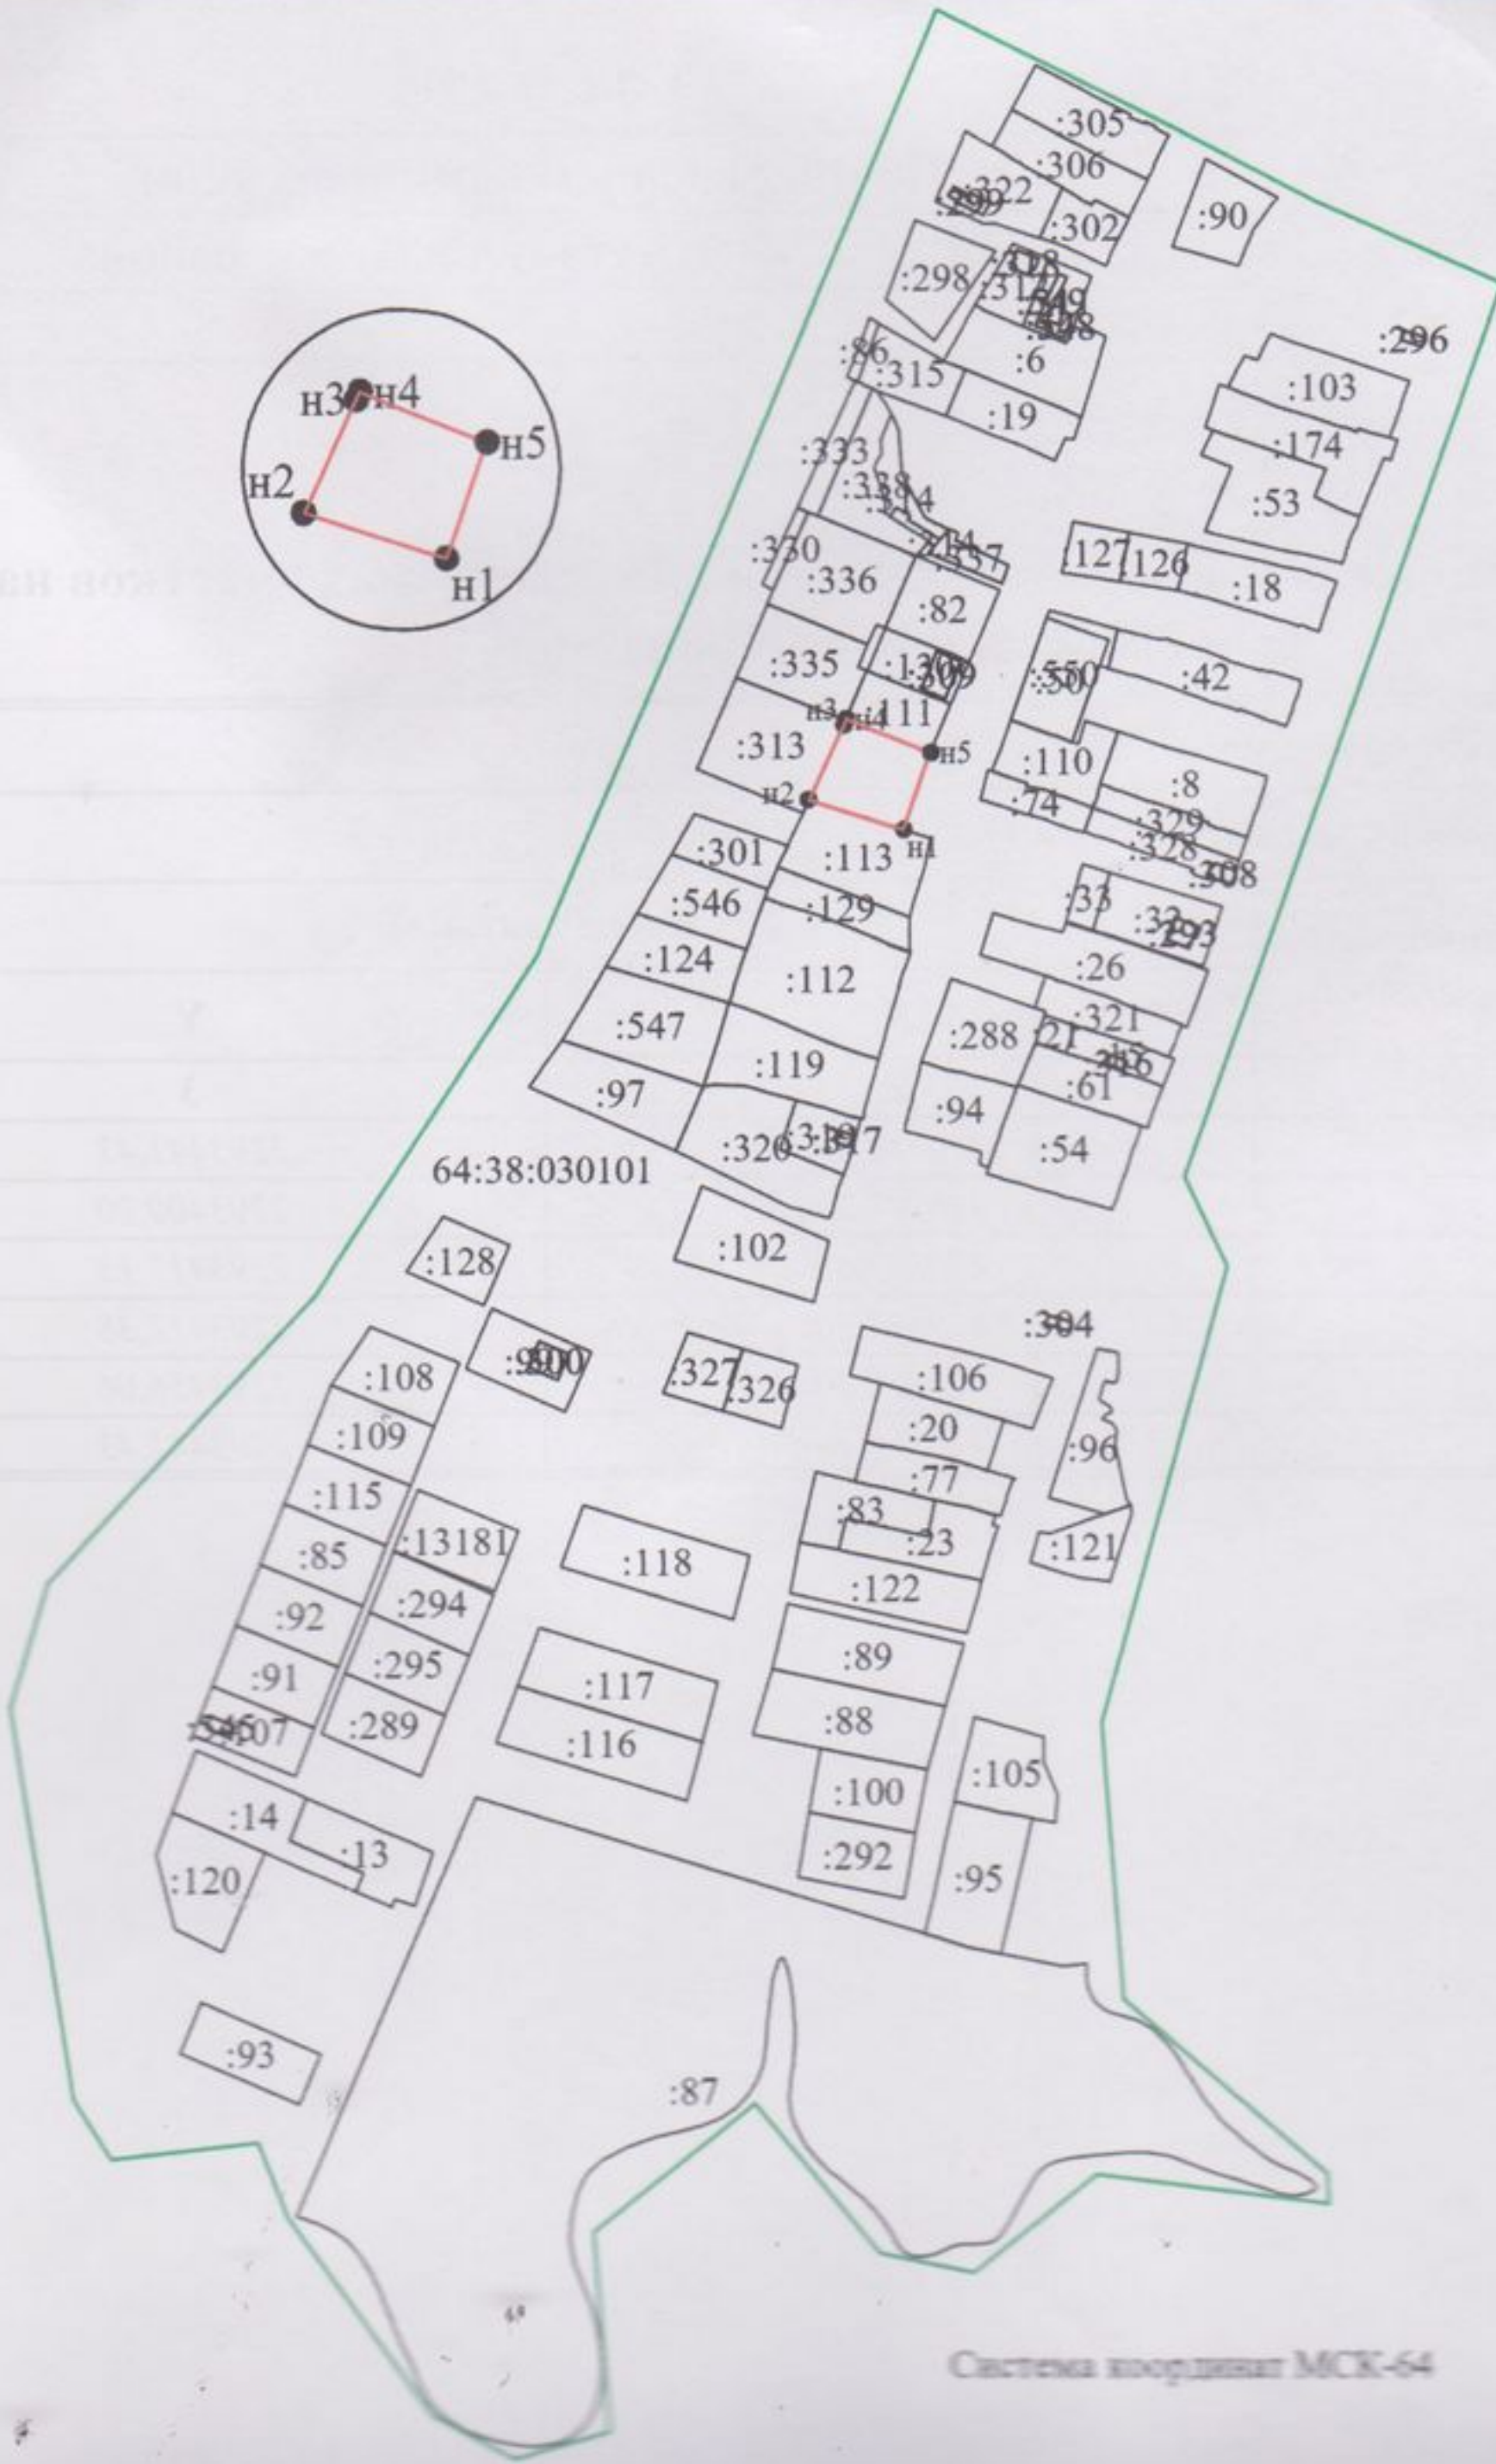

РН 3027

Система координат МСК-64

Условные обозначения:

- H1 - характерная точка граница, осязание в которой исключает возможность проникновения в местность
- линия, обозначающая часть граница, осязание в которой исключает возможность проникновения в местность
- граница участка земли

Масштаб 1:500