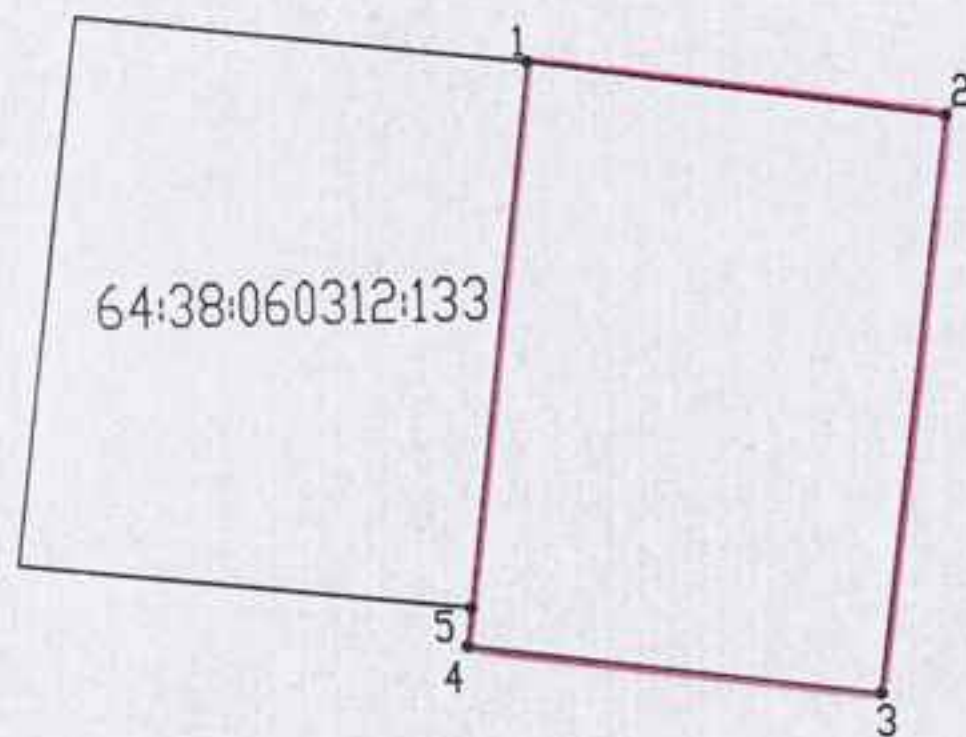

64:38:060312

ВЫНОСКА

Условные обозначения

64:38:060312 номер кадастрового квартала

1 ● характерная точка образуемого земельного участка

— вновь образуемая граница земельного участка

М · 1:10000

Система координат МСК - 64