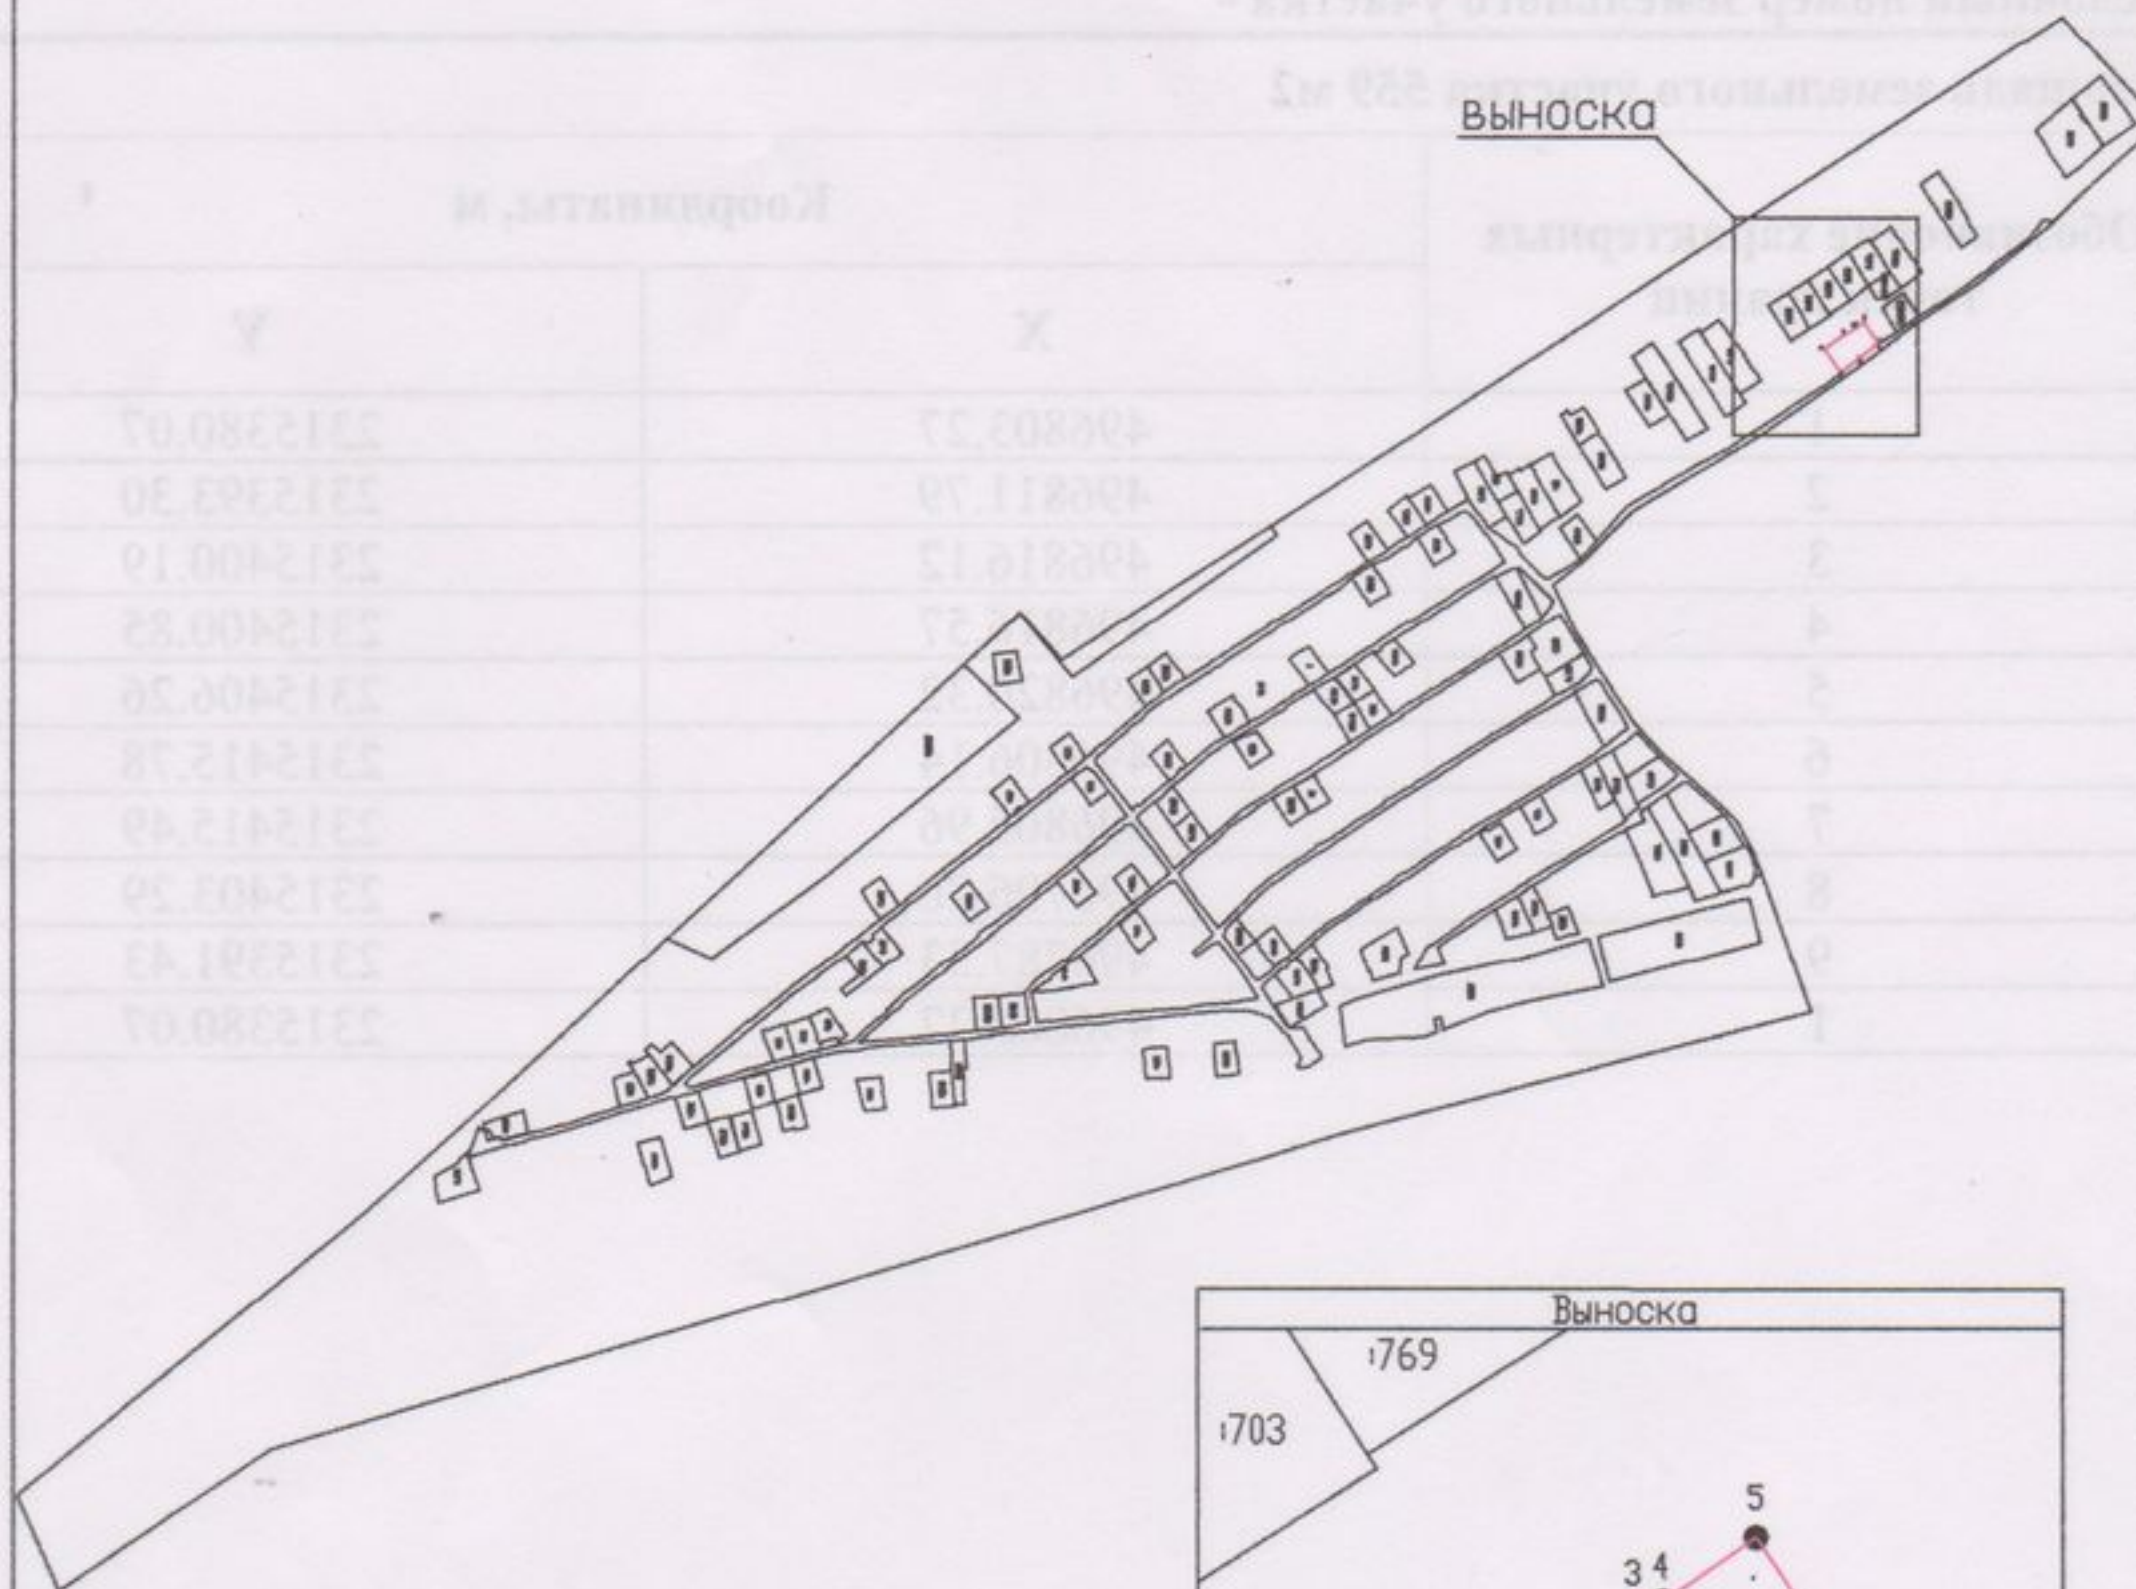

Схема расположения земельного участка или земельных участков на кадастровом плане территории

Система координат: МСК-64, зона 2

Масштаб 1:8000

64:38:083301

Условные обозначения

-  - границы образуемого земельного участка;
-  - границы учтенных земельных участков.