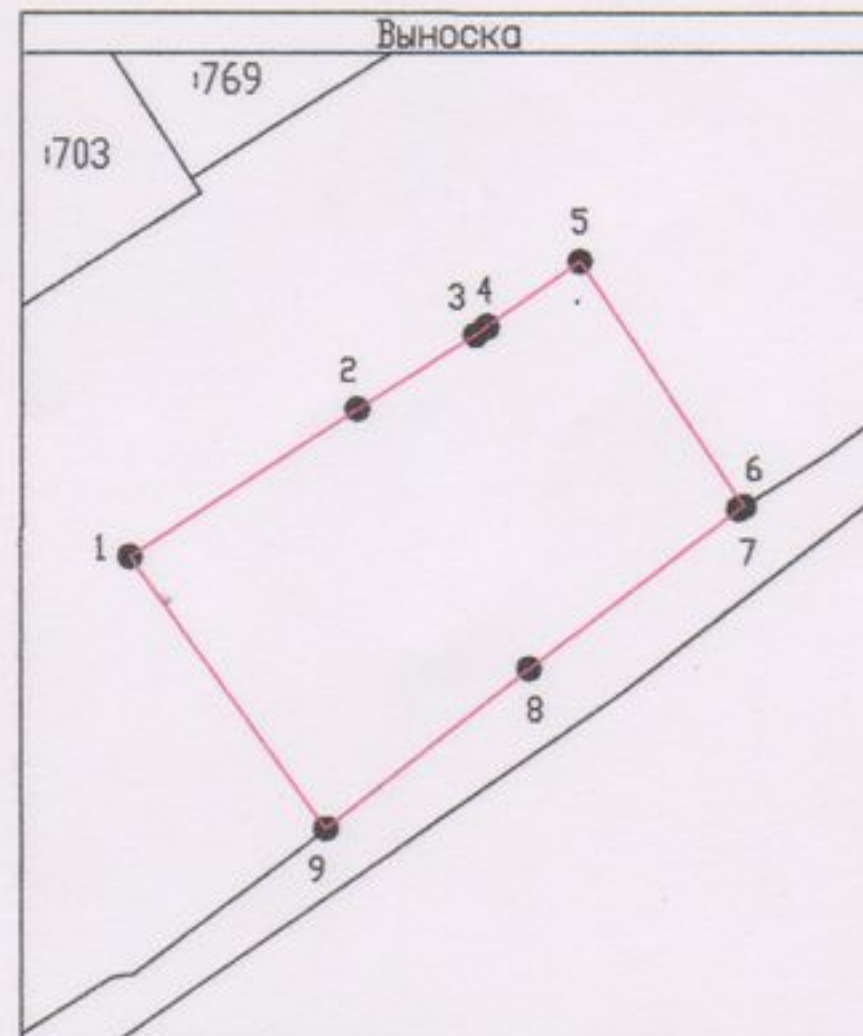

Схема расположения земельного участка или земельных участков на кадастровом плане территории

Система координат: МСК-64, зона 2

Масштаб 1:8000

64:38:083301

Условные обозначения

-  - границы образуемого земельного участка;
-  - границы учтенных земельных участков.